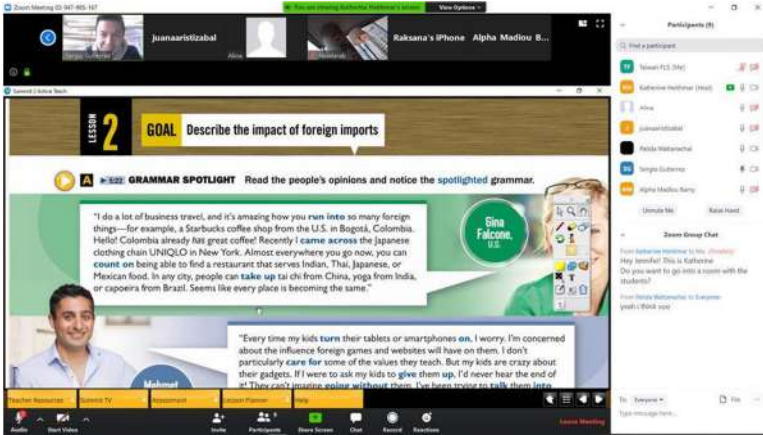

Explore. Learn, Excel

Website:
<https://www.flsonline.net/>

Contact:
626-795-2912

Email:
cherry@fls.net / toshi@fls.net