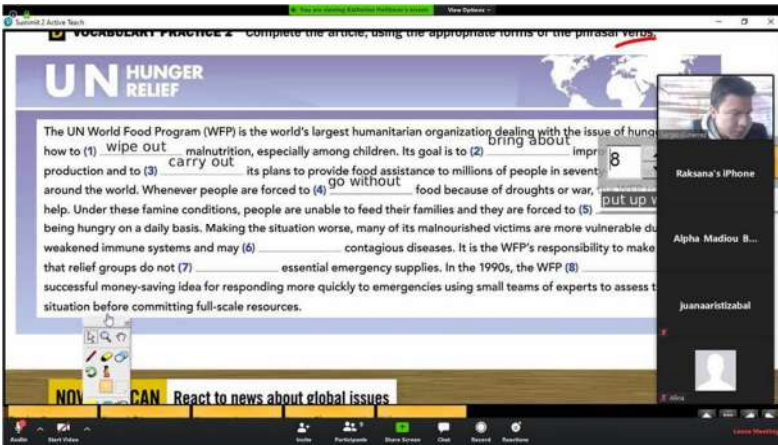

Explore. Learn, Excel

Website:
<https://www.flsonline.net/>

Contact:
626-795-2912

Email:
cherry@fls.net / toshi@fls.net