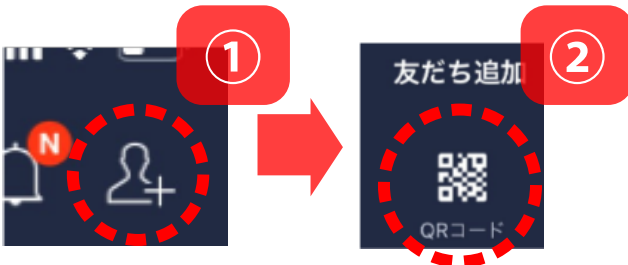

浜松市

浜松市LINE公式アカウント  
「しゃんべえ情報局」

新型コロナウイルス感染拡大防止  
『はままつLINEコロナ身守りシステム』

この施設、店舗の利用者やイベント等参加者に新型コロナウイルスの感染が確認され、保健所が不特定の方への感染の恐れが高いと判断した場合、LINEメッセージで、その情報をお知らせし、感染拡大防止に向けたお願いなどをご案内します。

## アズ留学センター

こちらを読み取ってください

H6206-233F

同じ場所であっても**訪問するたびに**読み取ってください。

## QRコード読み取り

スマートフォンでQRコードを読み取ってください。

(例)

- ① LINEアプリの「ホーム」画面右上のボタンを押す
- ② 「友だち追加」画面の『QRコード』ボタンを押す